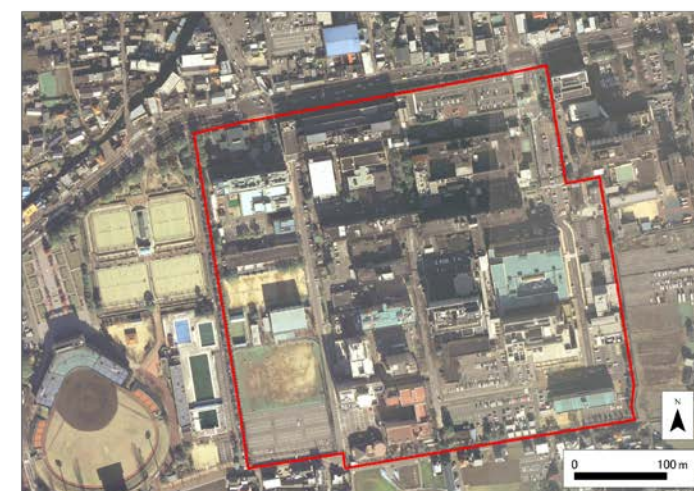

## 常三島キャンパスの変遷

明治3年(1870)頃の蔵本キャンパス  
「阿州御城下絵図」徳島県立博物館蔵

大正6年(1917)の蔵本キャンパス  
1/25,000地形図「徳島」

昭和22年(1947)の蔵本キャンパス  
米軍撮影空中写真 国土地理院提供

平成16年(2004)の蔵本キャンパス  
空中写真 国土交通省徳島河川国道事務所提供