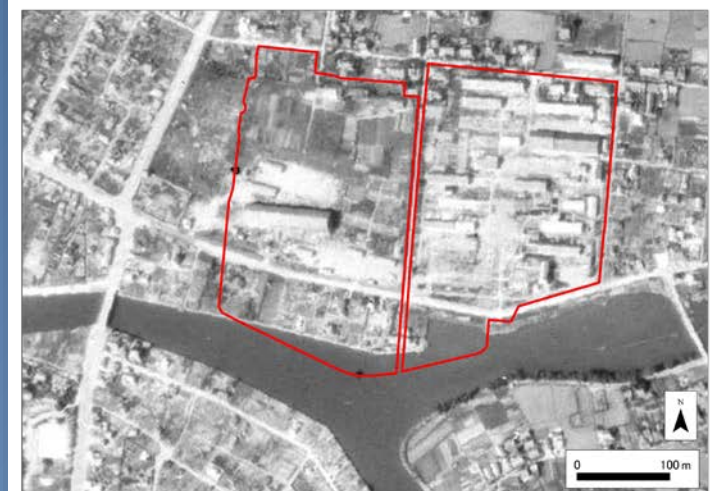

# 徳島大学の70年 徳島大学前史 写真・パネル展

明治3年(1870)頃の常三島キャンパス  
「阿州御城下絵図」徳島県立博物館蔵

大正6年(1917)の常三島キャンパス  
1/25,000地形図「徳島」

昭和22年(1947)の常三島キャンパス  
米軍撮影空中写真 国土地理院提供

平成16年(2004)の常三島キャンパス  
空中写真 国土交通省徳島河川国道事務所提供

② 6～8月

**古写真でたどる「昭和」の徳島大学** 新蔵本部、常三島キャンパス、蔵本キャンパスの写真・パネル展示。徳島大学設置以降の写真や地図によるデジタルアーカイブも紹介の予定。

③ 9～10月

**『とくtalk』でみる最近の徳島大学の歩み** キャンパス・施設などのパネル展示のほかに、徳島大学グッズなども展示します。