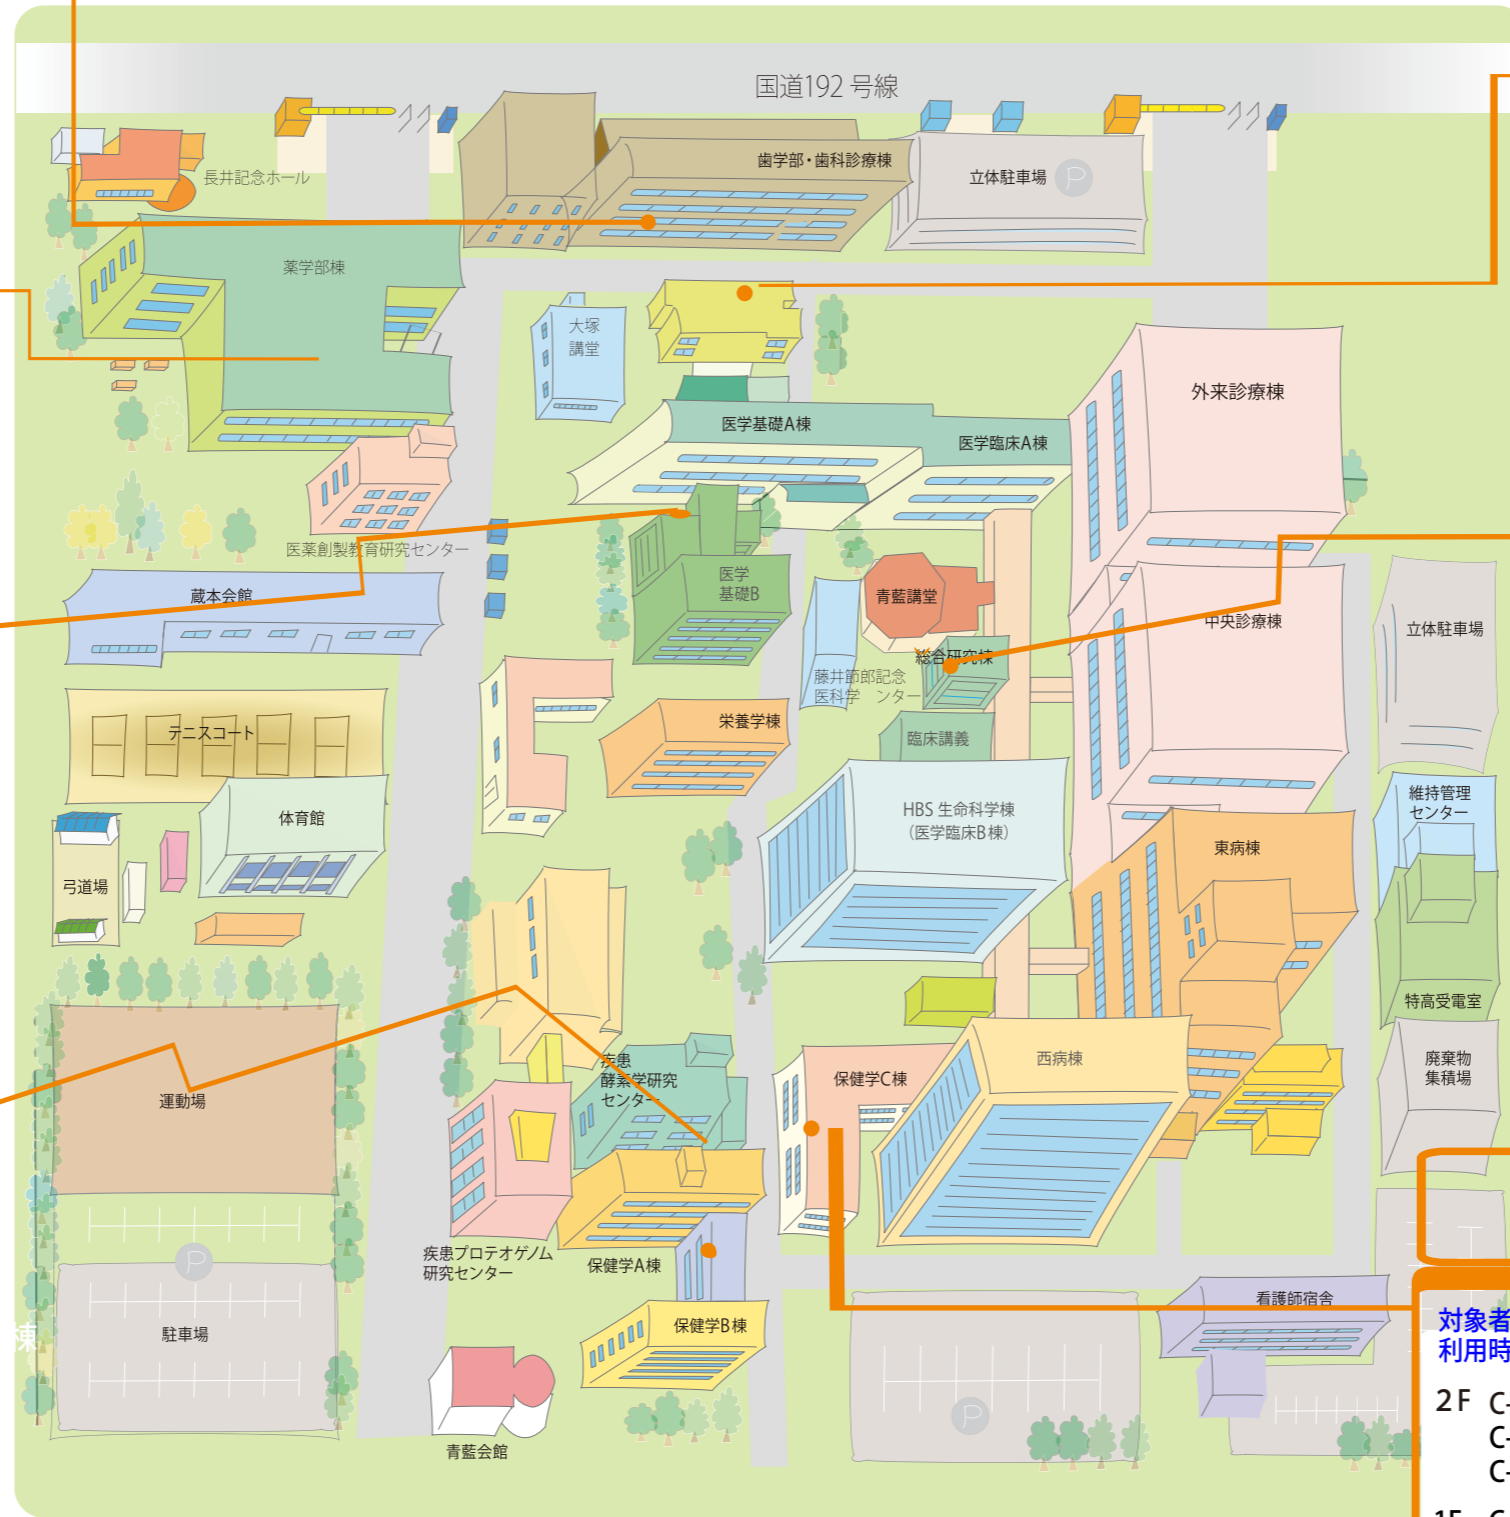

(共通講義棟 (K棟) 利用にあたっての注意事項) 注  
 使用できない机・椅子をテープで固定しています。テープははがさず、テープのない席を利用してください。

総合科学部1号館

利用時間 平日8:30~18:00

3F オープンスペース 無線LAN 10席

3F 301~310 講義室 無線LAN 最大140席

教養教育5号館

利用時間 平日8:30~21:10

2F 学生自習スペース 無線LAN 28席

(すべて閉鎖) 地域・創成国際交流会館  
 (8/12 (水) ~9/30 (水) (予定) まで)

1F 多言語交流コモンラウンジ 無線LAN 20席

教養教育6号館  
 (8/17 (月) ~9/4 (金) の間)

利用時間 平日8:30~18:00

3F LL301 PC28席

(一部閉鎖) 附属図書館本館

(8/7 (金) ~当面の間)

(閉鎖) 3F マルチメディアコーナ PC 13席  
(閉鎖) 2F 研究個室 PC 5席

★イヤホンは各自必ず持参して下さい★

**歯学部棟**

対象者 歯学部生  
利用時間 平日8:30~18:00

4F 大講義室 無線LAN 72席  
示説室 無線LAN 32席  
3F 第4講義室 無線LAN 48席  
2F 第1講義室 無線LAN 48席  
第2講義室 無線LAN 18席

**附属図書館分館**  
(8/7(金)~当面の間)

2F マルチメディアルーム PC 12席

施設全体 無線LAN 84席