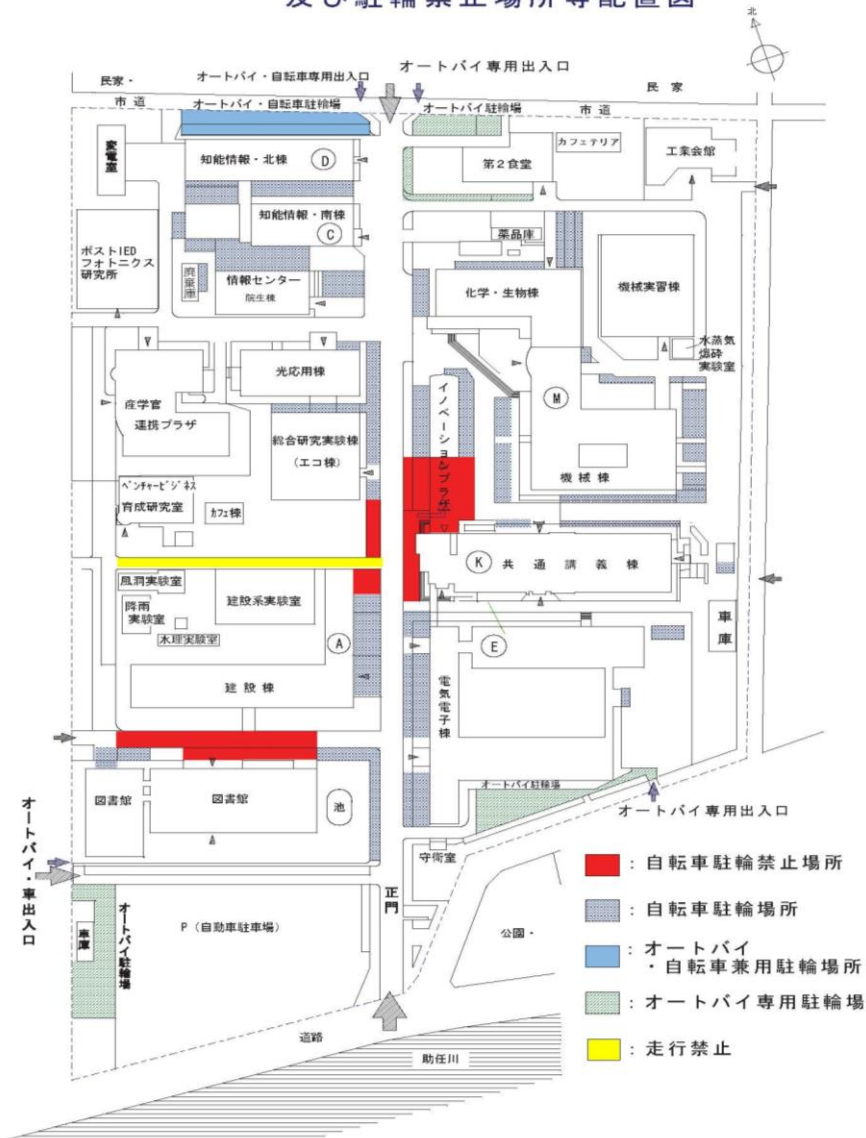

駐輪場所について（お願い）

理工学部地区自転車駐輪場所
及び駐輪禁止場所等配置図

自転車・オートバイは
必ず駐輪場所に停めて
ください。

- 自転車駐輪場所…左記の青色部分
- オートバイ専用駐輪場…左記の緑色部分
- 自転車・オートバイ兼用駐輪場…水色部分

◆お願い◆

駐輪禁止場所（左記の赤色部分）への駐輪や、
通行の妨げとなるような場所へは駐輪しないで
ください。

また、自転車の長期の駐輪、放置は決してしな
いでください。